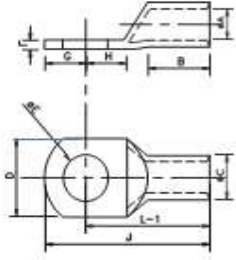

## Aluminum tubular terminals ends - Standard Series- Narrow 2.50 mm<sup>2</sup> to 1000 mm<sup>2</sup>

**Material** : Aluminum IS 6061  
**Finish** : Non Coated  
**Notes** : RoHS compliant

PC PART NO	CROSS SECTION MM <sup>2</sup>	ØE	A	C	D	F	B	K	H	G	J-LENGTH
PCLVA-1	2.5	3.2	2	5.5	6.6	3.5	7	3	4	4	18
PCLVA-2	2.5	3.7	2.6	5.5	7	2.9	7	3	4	4	18
PCLVA-3	4	4.2	2.9	5.5	7.2	2.6	7	3	4	4	18
PCLVA-4	4	5.2	2.9	5.5	12	1.2	7	4	7	6	23
PCLVA-5	6	5.2	3.5	5.5	7.5	2	7	4	7	6	24
PCLVA-6	6	6.5	3.5	5.5	12	1.1	7	4	7	6	24
PCLVA-7	10	4.2	3.8	6.2	8.4	2.4	7	4	9	8	28
PCLVA-8	10	6.4	4.4	7.2	9.7	2.8	9	4	9	8	30
PCLVA-9	10	8.2	4.4	7.2	15	1.8	9	4	9	8	30
PCLVA-10	16	6.4	5.4	8.3	11.4	2.9	13	4	11	9	37
PCLVA-11	16	8.2	5.4	8.3	11.4	2.9	13	4	11	9	37
PCLVA-12	16	10.2	5.4	8.3	18	1.8	13	4	11	9	37
PCLVA-13	25	6.4	7	9.7	13.7	2.7	16	7	11	10	44
PCLVA-14	25	8.2	7	9.7	13.7	2.7	16	7	11	10	44
PCLVA-15	25	10.2	7	9.7	20	1.7	16	7	11	10	44
PCLVA-16	25	12.7	7	9.7	20	1.7	16	7	11	10	44
PCLVA-17	35	6.4	8	10.8	15.4	2.8	18	7	11	11	47
PCLVA-18	35	8.2	8	10.8	15.4	2.8	18	7	11	11	47
PCLVA-19	35	10.2	8	10.8	20	2.1	18	7	11	11	47
PCLVA-20	50	8.2	9.3	13	18.3	3.7	22	8	13	11	54
PCLVA-21	50	10.2	9.3	13	23	2.8	22	8	13	11	54
PCLVA-22	50	12.7	9.3	13	23	2.8	22	8	13	11	54
PCLVA-23	70	8.2	11.4	15.6	22.3	4.4	26	8	13	13	60
PCLVA-24	70	10.2	11.4	15.6	22.3	4.4	26	8	13	13	60
PCLVA-25	70	12.7	11.4	15.6	22.3	4.4	26	8	13	13	60
PCLVA-26	95	10.2	13	17.4	24.6	4.2	28	8	14	14	64
PCLVA-27	95	12.7	13	17.4	24.6	4.2	28	8	14	14	64
PCLVA-28	95	16.2	13	17.4	24.6	4.2	28	8	14	14	64
PCLVA-29	120	10.2	14.7	19.6	28.2	4.6	32	11	15	15	73
PCLVA-30	120	12.7	14.7	19.6	28.2	4.6	32	11	15	15	73
PCLVA-31	120	16.2	14.7	19.6	28.2	4.6	32	11	15	15	73
PCLVA-32	150	10.2	16.5	21.5	30.9	5	34	11	17	17	79
PCLVA-33	150	12.7	16.5	21.5	30.9	5	34	11	17	17	79
PCLVA-34	150	16.2	16.5	21.5	30.9	5	34	11	17	17	79
PCLVA-35	185	10.2	18.5	24	34.6	5.5	36	12	18	18	84
PCLVA-36	185	12.7	18.5	24	34.6	5.5	36	12	18	18	84
PCLVA-37	185	16.2	18.5	24	34.6	5.5	36	12	18	18	84
PCLVA-38	225	12.7	21	27	39	6	40	14	20	20	94
PCLVA-39	240	12.7	21.3	28.2	40.6	6.6	44	14	22	22	102
PCLVA-40	240	16.2	21.3	28.2	40.6	6.6	44	14	22	22	102
PCLVA-41	300	16.2	24.1	31.2	44.2	8.5	47	14	27	27	115
PCLVA-42	300	20.3	24.1	31.2	44.2	7	47	14	27	27	115
PCLVA-43	400	20.3	27.1	35.7	51.5	8.5	56	13	31	30	130
PCLVA-44	500	20.3	30.2	41	58.7	10	60	15	33	32	140
PCLVA-45	625	20.3	35.2	46	66	10	69	16	35	34	154
PCLVA-46	800	---	39	51	73	12	77	25	39	39	180
PCLVA-47	1000	---	43.5	57	81.9	13.5	100	30	45	45	220